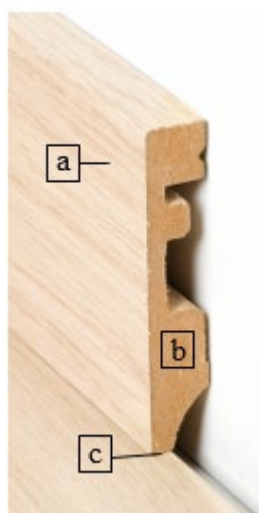

Código de encomenda	Tipo	Fotografia	Dimensões	Quantidades da embalagem
BTOPSK(-)	Rodapé de parquet 		77 mm x 14 mm x 240 cm	6

Descrição do produto

Os rodapés Balterio® proporcionam-lhe um acabamento a combinar para o seu pavimento.

Aplicações

A madeira é o componente principal do seu pavimento Balterio®. A humidade da divisão pode variar de estação para estação. Como tal, é essencial que haja espaço para o pavimento expandir-se e contrair. O pavimento deve ser capaz de expandir e contrair em todos os lados. É por este motivo que deve ser fornecida uma junta de expansão de, no mínimo, 8 a 10 mm em redor do pavimento. Para terminar esta junta, disponibilizamos uma vasta gama de rodapés e perfis. (Podem ser encontradas mais informações sobre o perfil Incizo da Balterio® em www.balterio.com.)

Características

- Com cobertura laminada resistente ao riscos (a)
O laminado duradouro torna as calhas de rodapés Balterio® resistentes aos riscos e desgaste.

✓ Suporte MDF de qualidade (b)

✓ Protegido contra humidade (c)