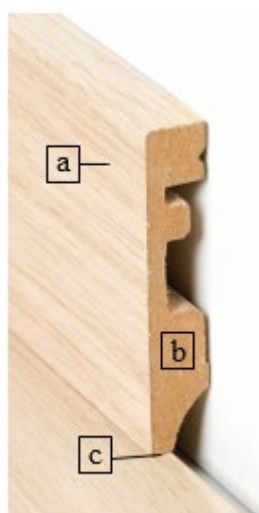

Código de pedido	Tipo	Imagen	Medidas	Cantidad por embalaje
BTOPSK(-)	Zócalo de parquet 		77mm x 14mm x 240cm	6

Descripción del producto

Los rodapiés Balterio® le permiten obtener un acabado perfecto a juego con su suelo.

Aplicaciones

La madera es el componente principal de su suelo Balterio®. La humedad ambiental puede variar en función de la estación, por lo que es fundamental que el suelo pueda dilatarse y contraerse. El suelo debe poder dilatarse y contraerse por todos lados. Por ello, alrededor del suelo debe preverse una junta de dilatación de al menos 8 a 10 mm. Para dar el acabado perfecto a dicha junta, ofrecemos una amplia gama de rodapiés y perfiles. (Puede encontrar más información sobre el perfil Incizo de Balterio® en www.balterio.com.)

Características

- Con recubrimiento laminado resistente al desgaste (a)
La duradera capa de laminado hace que los rodapiés Balterio® sean resistentes a los arañazos y al desgaste.

✓ Soporte MDF de alta calidad (b)